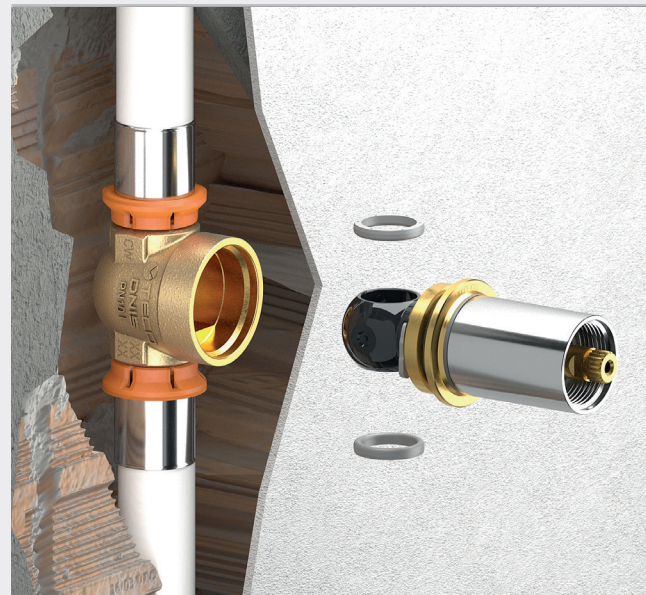

# Eigenschaften Der Absperrventile

## SOFT TURN ABSPERRVENTILE

Die **Ultra** und **164**-Ventile sind wie die gesamte Teco-Produktpalette für den Wassertransport mit einer Absperrereinheit ausgestattet, die ein dauerhaft niedriges Betriebsdrehmoment garantiert, den so genannten „Soft Turn“.

Die Kombination aus Kugel aus technischem Kunststoff und speziell entwickelten Dichtungen gewährleistet eine sichere Betätigung im Notfall oder bei Wartungsarbeiten der Anlage.

## VOLLDURCHGANG

TECO-Kugelhähne mit vollem Durchgang haben eine Durchflussmenge, die der EN 806-2 entspricht: Abschnitt 6.1.