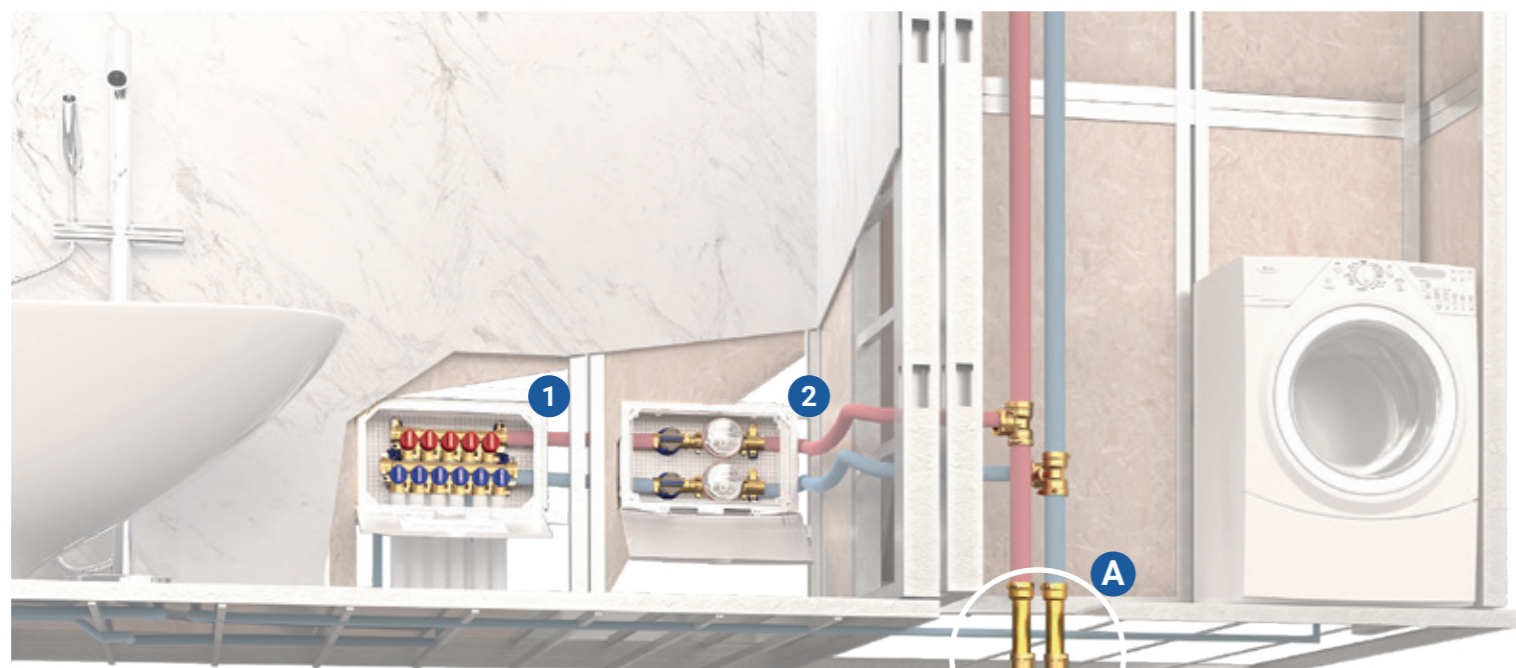

ESEMPI DI APPLICAZIONE CON GAMMA PRODOTTI TECO