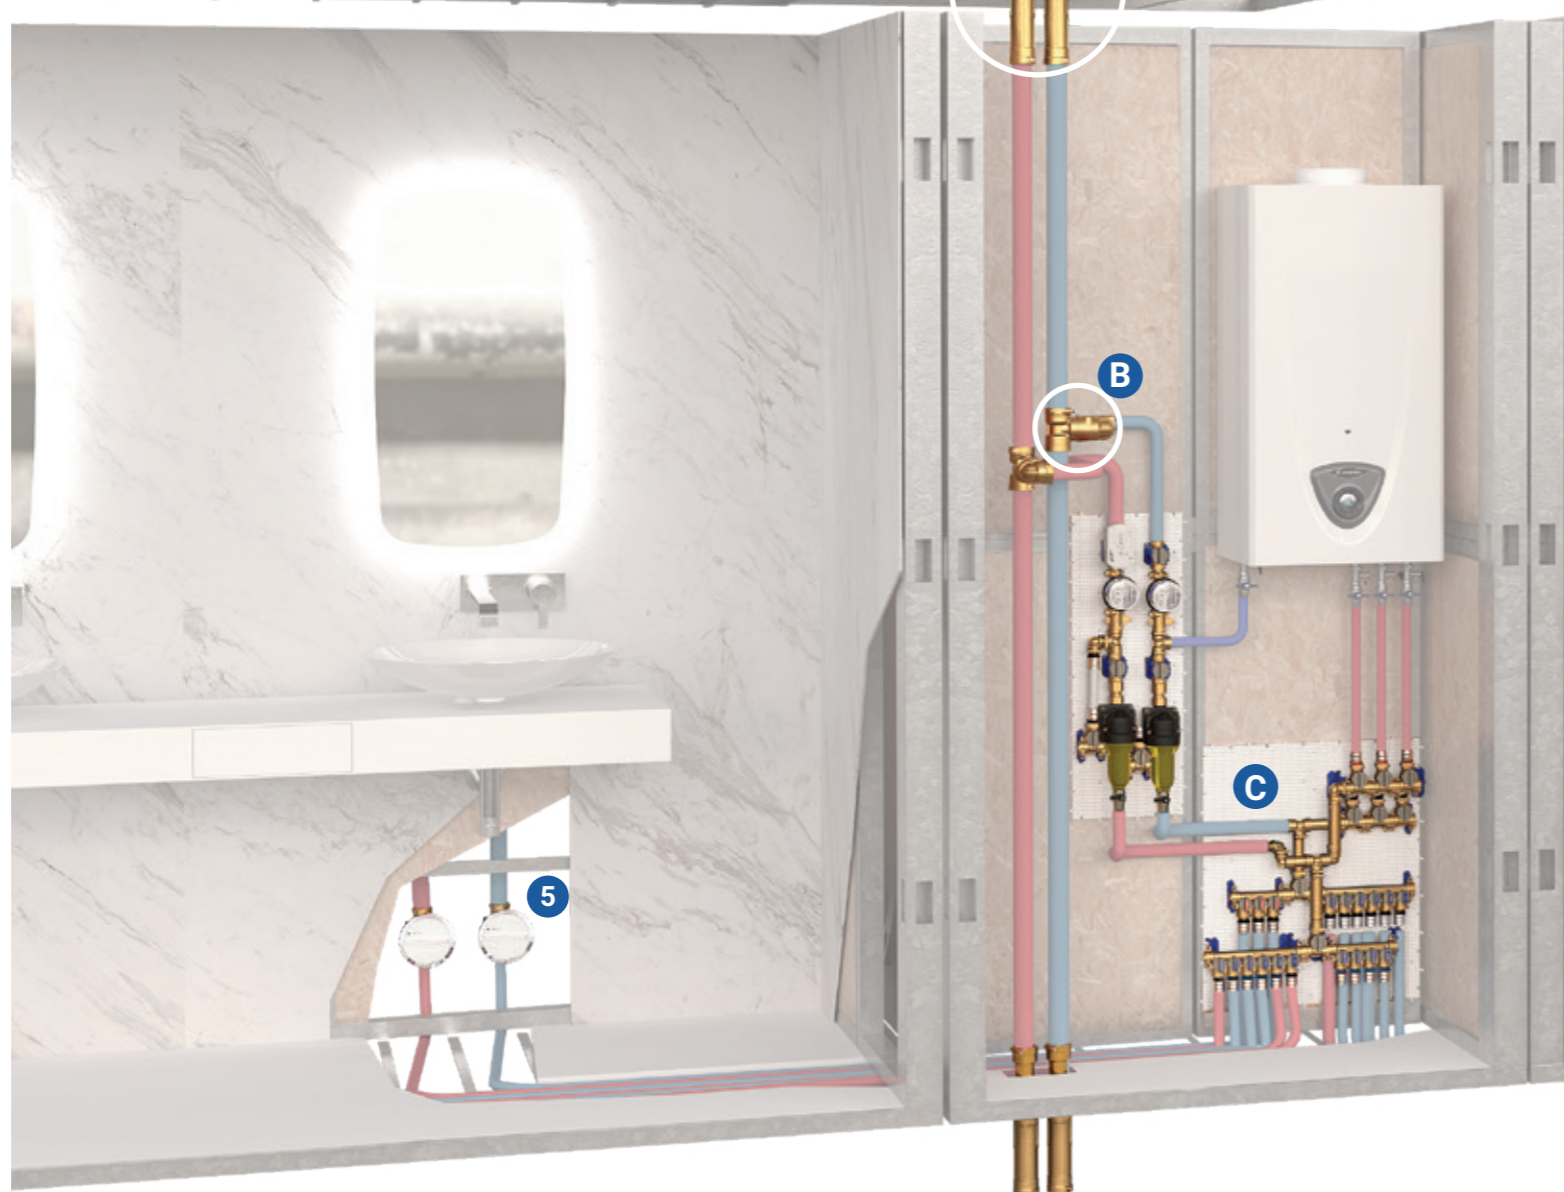

ESEMPI DI APPLICAZIONE CON GAMMA PRODOTTI TECO