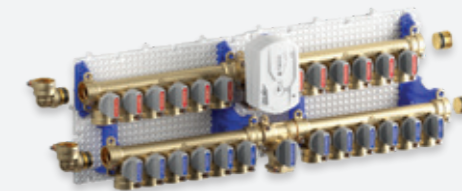

MASSIMIZZA LA PERSONALIZZAZIONE DEL TUO IMPIANTO

Sistema flessibile e modulare

- Componenti ruotabili a 360°
- Multidimensione
- Multimateriale
- Mutlisistema
- Nuova tecnologia TECOFIX per l'aggancio facilitato dei componenti per la realizzazione di impianti personalizzati

GAMMA COMPLETA

Una vasta selezione di moduli, collettori, valvole e raccordi

- Risponde a molteplici esigenze impiantistiche
- Componenti per installazione di impianti fuorimuro e sottotraccia
- Placche di copertura di design
- Connessione compatibile con i migliori sistemi di raccordo per tubi presenti sul mercato, garantita dal produttore

EXTENDER
giunto di collegamento
telescopico
per moduli

A

FASTEC
raccordo a T
per colonne
montanti

B

K-BLOC sistema di distribuzione modulare

C

IMPIANTO DA INCASSO

SERIE K sistema modulare di distribuzione acqua e gas

Nero Soft Touch

ULTRA valvola di intercettazione

5

FINITURE PLACCHE DI COPERTURA ULTRA:

Bianca

Cromo lucida

Silver

Nero Soft Touch