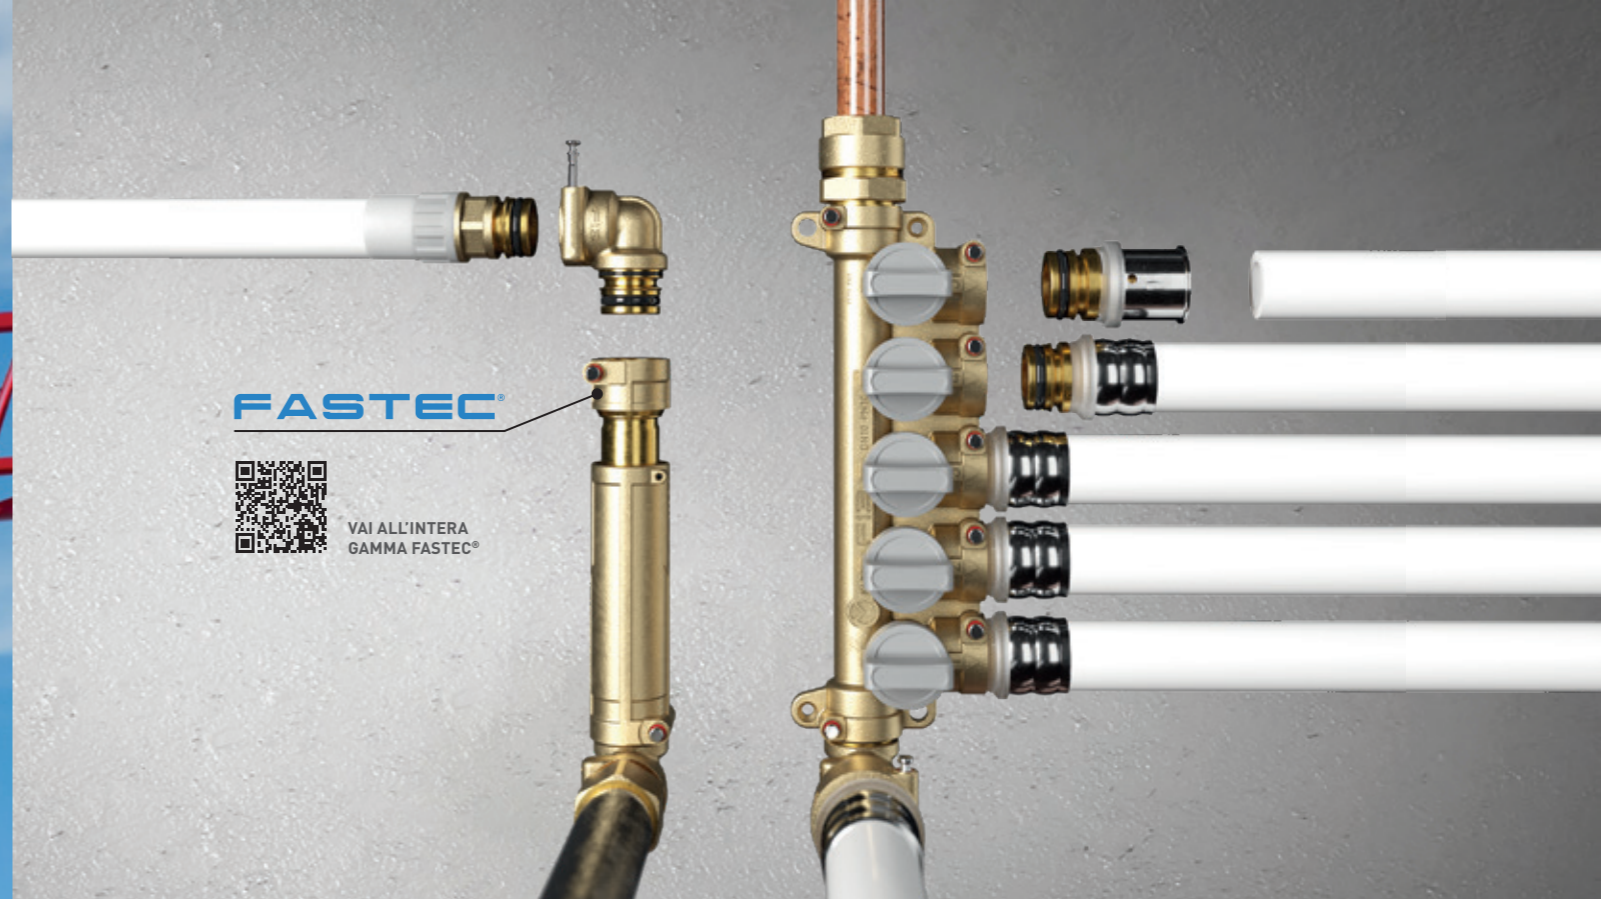

SISTEMI DI DISTRIBUZIONE SANITARIA PER IMPIANTI PREFABBRICATI

SISTEMI DI DISTRIBUZIONE SANITARIA PER MODULI PREFABBRICATI

I VANTAGGI DEL SISTEMA TECO

RISPARMIA TEMPO

Sistema facile e veloce da installare.

- Connessione rapida Fastec brevettata
- Possibilità di assemblaggio al banco
- Nessun attrezzo specifico necessario
- Tempi di consegna ridotti
- Nessuna manutenzione

RIDUCI L'INGOMBRO DELL'IMPIANTO FINO AL 30%

Connessione Fastec, a prova di errore umano.

- Il collegamento può avvenire solo nel modo corretto
- Nessuna formazione specifica richiesta
- Adatto anche per installazioni sottotraccia

SICUREZZA E GARANZIA DI SUCCESSO

Connessione collaudata, con oltre 20 milioni di installazioni in tutto il mondo:

- Connessione resistente alle vibrazioni da trasporto e agli shock di montaggio in cantiere
- Tecnologie avanzate e alta qualità dei materiali
- Tenuta garantita tramite O-Ring a compressione statica