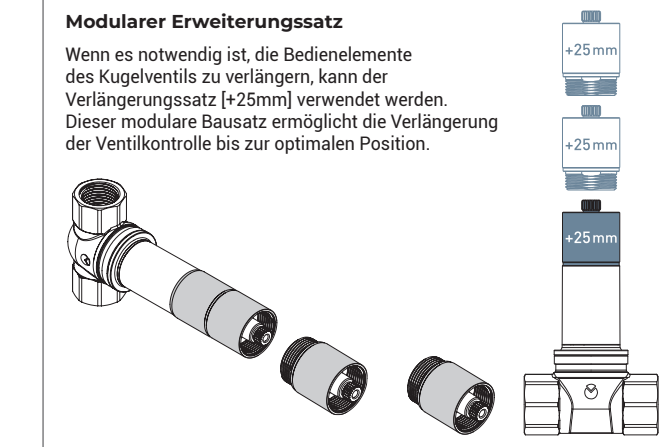

Artikelnummer	Oberfläche
KAI4010000	● Hochglanz verchromt

Verlängerung für 164

Artikelnummer	Oberfläche
I4095000	● Hochglanz verchromt

Modularer Erweiterungssatz

Wenn es notwendig ist, die Bedienelemente des Kugelventils zu verlängern, kann der Verlängerungssatz [+25mm] verwendet werden. Dieser modulare Bausatz ermöglicht die Verlängerung der Ventilkontrolle bis zur optimalen Position.