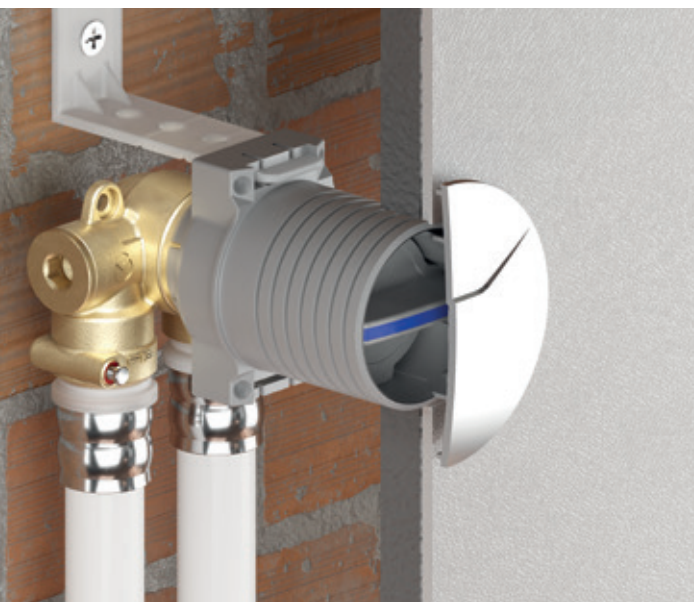

Oberteil

- Länge +50% gegenüber der Vorgängerversion
- Kann auf Wunsch gekürzt werden
- Keine Verlängerungen erforderlich

Installation Ästhetischer Rahmen

Ästhetischer Rahmen ABDECKBLENDE

Oberteil

Die ULTRA Ventil kann auf zwei Arten korrekt installiert werden:

- mit Hilfe der Befestigungsbügel.
- durch einen maßgerechten Schnitt in der Baustellenschutzhülse.

NEW 164 MULTI-ZANGE

Vielseitiger

NEW

Erweiterung des Sortiments

- Die Serie 164 wird um eine neue Version mit einem in das einteilige Gehäuse integrierten Mehrschichtverbundrohranschluss erweitert.