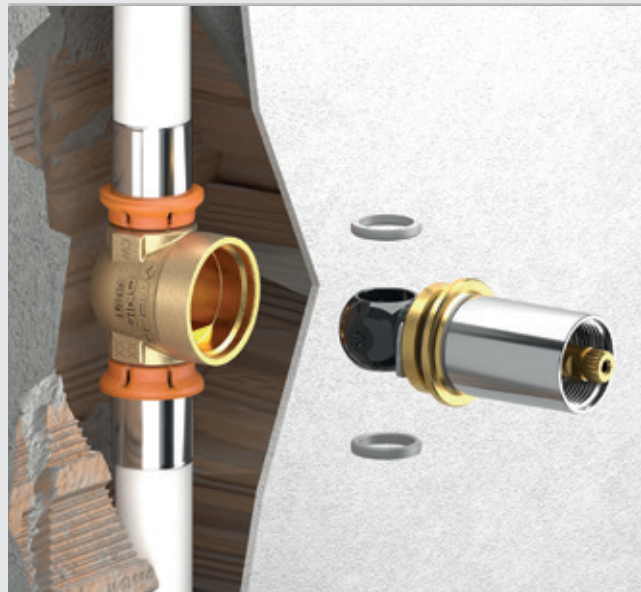

Eigenschaften Der Absperrventile

SOFT TURN ABSPERRVENTILE

Die **Ultra** und **164**-Ventile sind wie die gesamte Teco-Produktpalette für den Wassertransport mit einer Absperrreinheit ausgestattet, die ein dauerhaft niedriges Betriebsdrehmoment garantiert, den so genannten "Soft Turn".

Die Kombination aus Kugel aus technischem Kunststoff und speziell entwickelten Dichtungen gewährleistet eine sichere Betätigung im Notfall oder bei Wartungsarbeiten der Anlage.

VORTEILE

- PPSU-Kugel und Anti-Blockier-Dichtungen.
- Beständig gegen Abrieb durch Verunreinigungen (Sand).
- Zu 100 % kompatibel mit Trinkwasser.
- Keine Wasserstagnation (DVGW W570).
- Chlorbeständig.

VOLLDURCHGANG

TECO-Kugelventile mit vollem Durchgang haben eine Durchflussmenge, die der EN 806-2 entspricht: Abschnitt 6.1.

VORTEILE

- Geringe Druckverluste.
- Sie können Spindelventile ersetzen, wie von der **EN 806-2** empfohlen.

DAS ERSATZTEIL, DAS DEN TOP-ENTRY-WASSERVENTIL ERNEUERT

Dank der abnehmbaren Kugel können alle 164 Ventile, die seit 1987 hergestellt wurden, mit dem neuesten Designzubehör und der neuesten Technologie auferüstet werden: Anti-Blockiersystem und "Soft Turn".