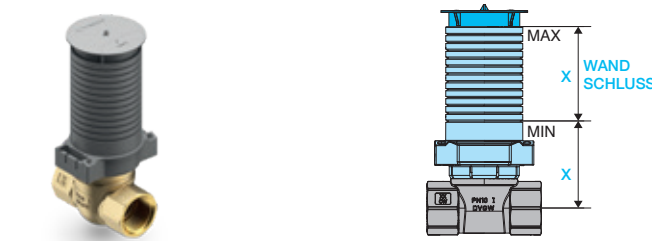

ULTRA®

ULTRA version Gewindeausführung / Fastec

Artikelnummer	DN	Anschlüsse		Fertige Wand	
		FASTEC®	Mit Gewinde	X MIN	X MAX
U4P3971100	DN15	F13	-	53 mm	+ 60 mm
U4P3911100	DN15	-	Rp 1/2"	53 mm	
U4P4971100	DN20	F14	-	55 mm	
U4P4911100	DN20	-	Rp 3/4"	55 mm