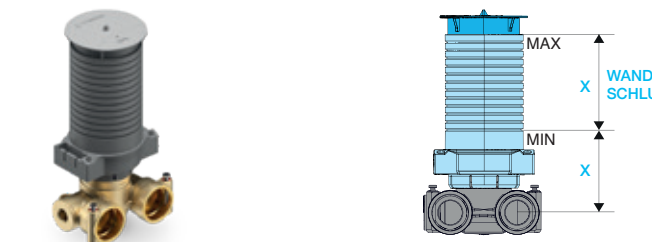

ULTRA version "U" Fastec

Artikelnummer	DN	Anschlüsse		Fertige Wand	
		FASTEC®		X MIN	X MAX
U4P3972100	DN15	F13		53 mm	+ 60 mm