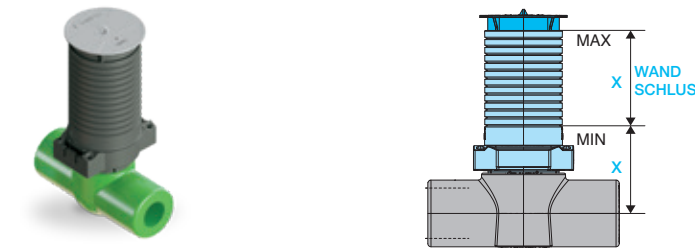

ULTRA version für Rohre PP-R

Artikelnummer	DN	Farbe	Anschlüsse		Fertige Wand	
			PP-R		X MIN	X MAX
U4P3982VNR	DN15	●	Ø20		52 mm	112 mm
U4P3981VNR	DN15	●	Ø25		52 mm	112 mm
U4P4981VNR	DN20	●	Ø32		54 mm	115 mm

Zubehör ULTRA

U03 Externe Steuerung für Ultra

Artikelnummer	Oberfläche
UPLU0302600	○ Weiß
UPLU0302M00	● Hochglanz verchromt
UPLU0302800	● Silberfarben
UPLU0302A00	● Schwarz Soft Touch

U03 Interne Steuerung für Ultra

Artikelnummer	Oberfläche
UPLU0301600	○ Weiß
UPLU0301M00	● Hochglanz verchromt
UPLU0301800	● Silberfarben
UPLU0301A00	● Schwarz Soft Touch

Designrahmen oder Reparatur für Ultra

Artikelnummer	Oberfläche
KRPLU406001	○ Weiß
KRPLU40M001	● Hochglanz verchromt
KRPLU408001	● Silberfarben
KRPLU40A001	● Schwarz Soft Touch