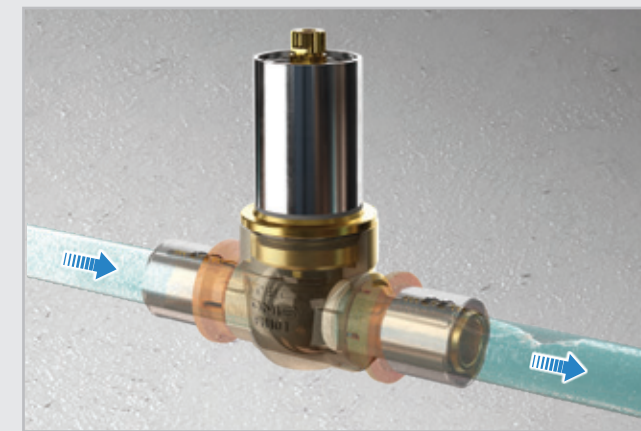

Eigenschaften Der Absperrventile

SOFT TURN ABSPERRVENTILE

Die **Ultra** und **164**-Ventile sind wie die gesamte Teco-Produktpalette für den Wassertransport mit einer Absperrreinheit ausgestattet, die ein dauerhaft niedriges Betriebsdrehmoment garantiert, den so genannten "Soft Turn".

Die Kombination aus Kugel aus technischem Kunststoff und speziell entwickelten Dichtungen gewährleistet eine sichere Betätigung im Notfall oder bei Wartungsarbeiten der Anlage.

VORTEILE

- PPSU-Kugel und Anti-Blockier-Dichtungen.
- Beständig gegen Abrieb durch Verunreinigungen (Sand).
- Zu 100 % kompatibel mit Trinkwasser.
- Keine Wasserstagnation (DVGW W570).
- Chlorbeständig.

VOLLDURCHGANG

TECO-Kugelventile mit vollem Durchgang haben eine Durchflussmenge, die der EN 806-2 entspricht: Abschnitt 6.1.

VORTEILE

- Geringe Druckverluste.
- Sie können Spindelventile ersetzen, wie von der **EN 806-2** empfohlen.

DAS ERSATZTEIL, DAS DEN TOP-ENTRY-WASSERVENTIL ERNEUERT

Dank der abnehmbaren Kugel können alle 164 Ventile, die seit 1987 hergestellt wurden, mit dem neuesten Designzubehör und der neuesten Technologie auferüstet werden: Anti-Blockiersystem und "Soft Turn".