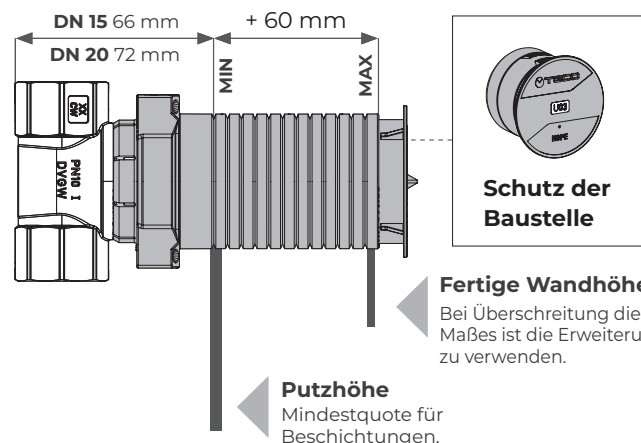

Ästhetischer Rahmen ABDECKBLENDE

Oberteil

Die ULTRA Ventil kann auf zwei Arten korrekt installiert werden:

- mit Hilfe der Befestigungsbügel.
- durch einen maßgerechten Schnitt in der Baustellenschutzhülse.